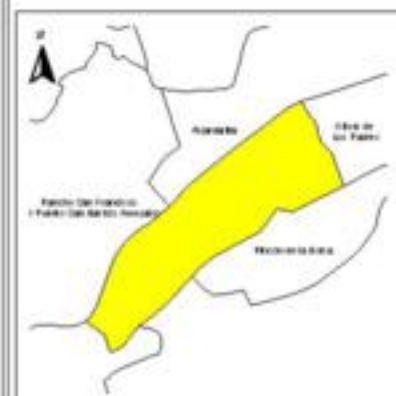

EVALUA DF
Consejo de Evaluación del
Desarrollo Social del
Distrito Federal

ÍNDICE DE DESARROLLO SOCIAL

Delegación: Álvaro Obregón
Colonia: Rancho del Carmen del
Pueblo San Bartolo Ameyalco
Grado de desarrollo: Alto

Grado de Desarrollo Social

-  Muy bajo
-  Bajo
-  Medio
-  Alto
-  Sin dato

0.1 0 0.1 0.2 Kilómetros

Fuente: Elaboración propia con datos de Seduvi e INEGI